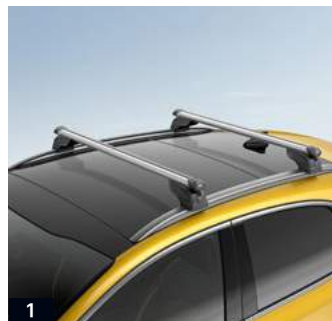

Transport

1 | Gancio rimovibile | CHF 879.-

Nr. articolo: J7281ADE50

Gancio fisso | CHF 349.-

Nr. articolo: J7280ADE50

Cabliaggio gancio 7-poli | 190.-

Nr. articolo: J7620ADE00CP

Cabliaggio gancio 7-poli MY20 | 190.-