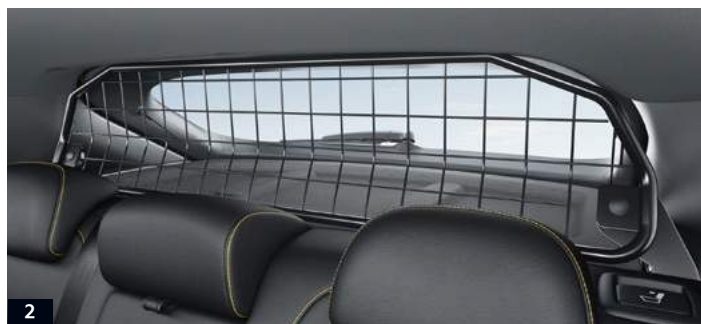

Transport

1 | Gancio rimovibile | CHF 879.-

Nr. articolo: J7281ADE50

Gancio fisso | CHF 349.-

Nr. articolo: J7280ADE50

Cabliaggio gancio 7-poli | 190.-

Nr. articolo: J7620ADE00CP

Cabliaggio gancio 7-poli MY20 | 190.-

Nr. articolo: J7620ADE01PC

Cabliaggio gancio 13-poli | 200.-

Nr. articolo: J7621ADE00CP

Cabliaggio gancio 13-poli MY20 | 200.-

Nr. articolo: J7621ADE01PC

2 | Griglia bagagliaio | CHF 289.-

Nr. articolo: J7150ADE50

3 | Gruccia appendiabiti | CHF 69.-

Nr. articolo: 66770ADE10

4 | Cavo di ricarica Mode 3 | CHF 380.-

Grigio (Typ 2, Phase 1, 32A)

Nr. articolo: 6631ADE013A