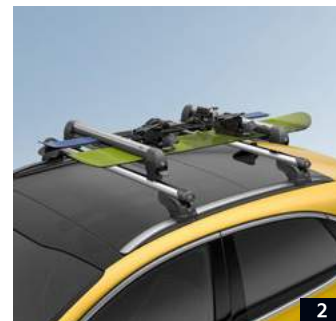

4 | Portabici Pro (fino a 20 kg) | CHF 239.-

Nr. articolo: 66700ADE00

5 | Portabici posteriore | CHF 450.-

Nr. articolo: E823055001

6 | Box per tetto 330 I (144×86×37.5 cm / fino a 75 kg) | CHF 599.-

Nr. articolo: 66730ADE10