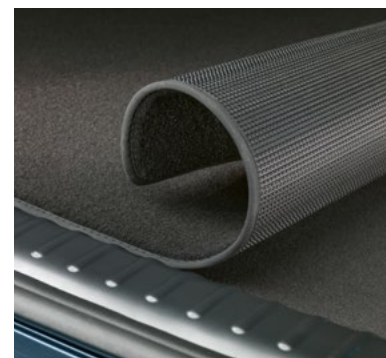

Tapis de coffre, réversible. Le tapis de protection utilisable des deux côtés assure une protection polyvalente, soit avec un rembourrage doux grâce au velours d'un côté, soit grâce à la surface antislissure de l'autre côté.
14/AT120ADE10 (HEV/EV)